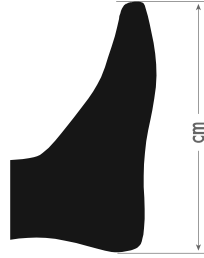

SIDI CYCLING SHOE SIZING

EUR	36	37	38	38,5	39	39,5	40	40,5	41	41,5	42	42,5	43	43,5	44	44,5	45	45,5	46	46,5	47	48	49	50	51	52
US	3,5	4	5	5,5	5,5	6	6,5	7	7	7,5	8	8,5	9	9	9,5	10	10,5	11	11	11,5	12	13	13,5	14,5	15	16
Heel to toe (cm)	22	22,7	23,3	23,7	24	24,4	24,7	25	25,3	25,7	26	26,4	26,7	27	27,3	27,7	28	28,4	28,7	29	29,3	30	30,7	31,3	32	32,7

To choose the correct number, measure the length of the foot in cm, from the heel to the big toe, as shown in the picture.